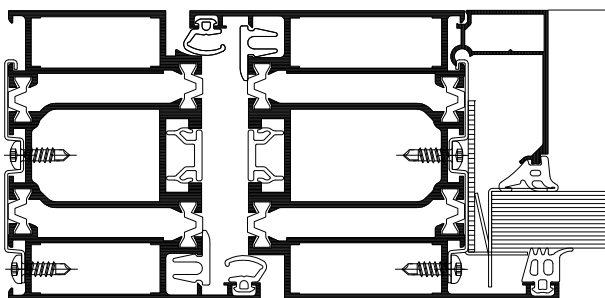

### EI30/T30 og EI60/T60

WICSTYLE 77FP er en ny branddør i modulær opbygning. Den udmærker sig ved den enkle forarbejdning og opnår klasse EI30/T30 uden brandkerne indlæg. Integreres disse i døren opnås klassen EI60/T60. En omfattende anvendelses mangfoldighed sikres ved muligheden for faste sidepartier samt overpartier, oplukkelige eller som faste glas.

##### Beslag:

- Udenpå liggende hængsler og rullehængsler i samme optik som i WICSTYLE basissærierne for optimal indbygning i det samlede arkitektoniske billede. Omfangsrig beslags teknik såsom panikfunktion, flugtvejsbesætning, elektroniske sikkerhedslåse, el-slutblik, magnet og rigelkontakter
- Godkendt i store formater – gennemgangs hulmål  
1362 mm x 2500 mm (en-fløjede døre)  
2500 mm x 2500 mm (to-fløjede døre)
- Rammevægt op til 200 kg