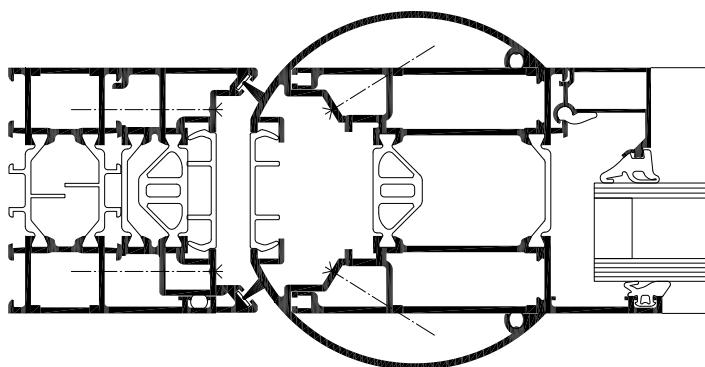

WICSTYLE 65 evo

Pendeldør

For én- og to fløjede døre med pendelbeslag tilbyder WICLINE 65 evo 2 profilvarianter, begge er varianter af WICSTYLE basisserien og kan let kombineres hermed.

Med rundprofil, opfylder ligeledes fingerbeskyttelses krav

Løsning i samme plan

Teknisk beskrivelse:

Profilteknik:

- Højsoleret flerkammersystem med symmetrisk opbygning. Kvalitetssikret samling mellem halvskaller og isolatorer
- Til en-fløjede og to-fløjede pendeldøre
- Til glas eller paneler med fyldningstykkelse fra 3 mm til 50 mm
- Forskellige bundløsninger med bundstykker i isoleret og u-isoleret udførelse
- også barriere fri adgang
- Faste, eller med WICLINE 65 evo vindue kombinerbare oplukkelige, over og sidepartier

Beslag:

- Med integreret dørpumpe
- Med gulvdørpumpe
- Rammeformater (B x H) op til 1300 mm x 2500 mm
- Max. Rammevægt op til 160 kg

*På forespørgelse