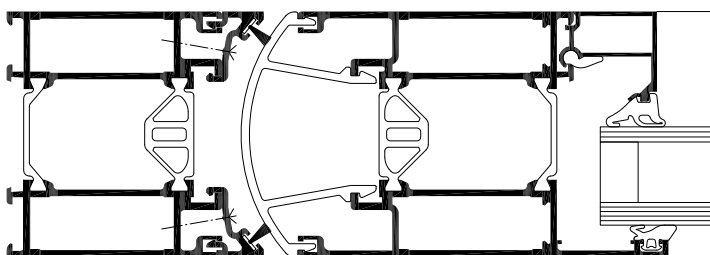

WICSTYLE 65 evo

Pendeldør

For én- og to fløjede døre med pendelbeslag tilbyder WICLINE 65 evo 2 profilvarianter, begge er varianter af WICSTYLE basisserien og kan let kombineres hermed.

Med rundprofil, opfylder ligeledes fingerbeskyttelses krav

Løsning i samme plan

Teknisk beskrivelse:

Profilteknik:

- Højsoleret flerkammersystem med symmetrisk opbygning. Kvalitetssikret samling mellem halvskaller og isolatorer
- Til en-fløjede og to-fløjede pendeldøre
- Til glas eller paneler med fyldningstykkelse fra 3 mm til 50 mm
- Forskellige bundløsninger med bundstykker i isoleret og u-isoleret udførelse
- også barriere fri adgang
- Faste, eller med WICLINE 65 evo vindue kombinerbare oplukkelige, over og sidepartier

Beslag:

- Med integreret dørpumpe
- Med gulvdørpumpe
- Rammeformater (B x H) op til 1300 mm x 2500 mm
- Max. Rammevægt op til 160 kg

*På forespørgelse