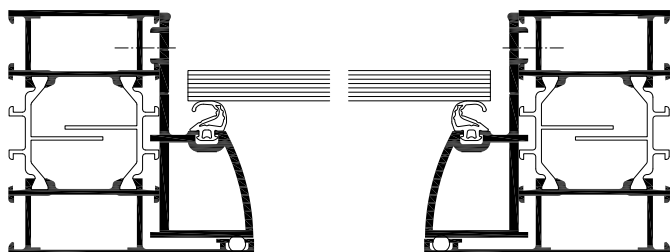

## Helglas-døre

Helglasdøre skaber en maksimal transparens i bygningens inde rum. WICSTYLE helglas- dørserien baserer sig på WICSTYLE 65 evo serien. Den har mange identiske dele og er dermed fuldt kompatibel.

**Teknisk beskrivelse:****Profilteknik:**

- Højisoleret flerkammersystem med symmetrisk opbygning. Kvalitetssikret samling mellem halvskaller og isolatorer
- Til en-fløjede og to-fløjede pendeldøre
- Til indadgående og udadgående døre
- Til glasdøre med 8 mm eller 10 mm glastykkelse
- Faste, eller med WICLINE 65 evo vindue kombinerbare oplukkelige, over og sidepartier

**Beslag:**

- For glasdøre med 45 kg og 55 kg rammevægt