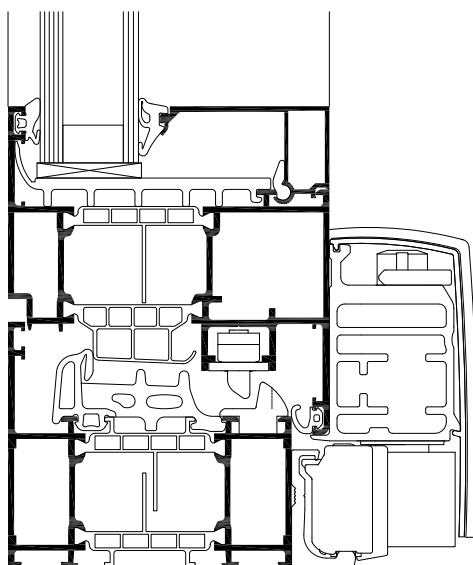

# WICLINE 65 evo/ WICLINE 75 evo PSK Parallel-Skyde/ kip vindue

Ved denne pladsbesparende åbningsvariant lader rammen sig kippe eller bare glide til siden. Høj betjeningskomfort, variable ventilationsstillinger uden pladskrævende rammer og høje tekniske ydelsesegenskaber kendetegner denne variant fra WICLINE evo vinduesserien.