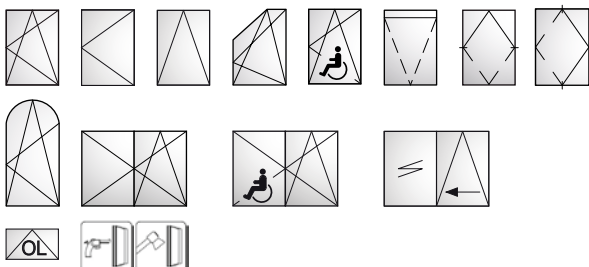

Systemgodkendelse / CE-Mærkning Jævnfør DIN EN 14351-1:2006+A1:2010

Lufttæthed:	4
Slagregnstæthed:	E 900
Modstand mod vindlast:	C5/B5
Lyddæmpning:	$R_w (C; C_{tr}) = 47 (-1; -4)$ dB
Mekanisk livslængde:	3 (20000 cyklusser)
Indbrudshæmmende:	RC1N, RC2N, RC2, RC3
Skudhæmmende:	FB4 S, FB4 NS (afhængigt af profilkombination)
Kvalitetssikring	Certificeret jævnfør EN-ISO 9001:2008