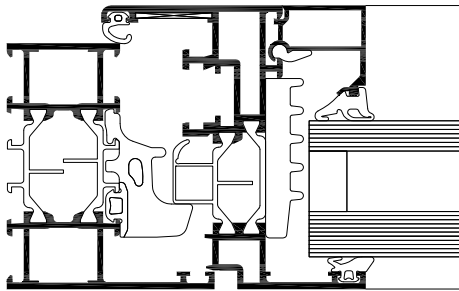

## Sidehængte- / Dreje-kip / Kip / Kip-dreje / Stulp og bundhængte vinduer

Den højtudviklede teknik og det omfangsrige profiludvalg gør vinduessystemet WICLINE 65 evo til den perfekte allrounder med alsidigt anvendelses spektrum. Allerede ved byggedybde 65 mm opfylder systemet høje krav til varme- og lydisolations. Herved opnår WICLINE 65 evo et særdeles godt pris-ydelses forhold.